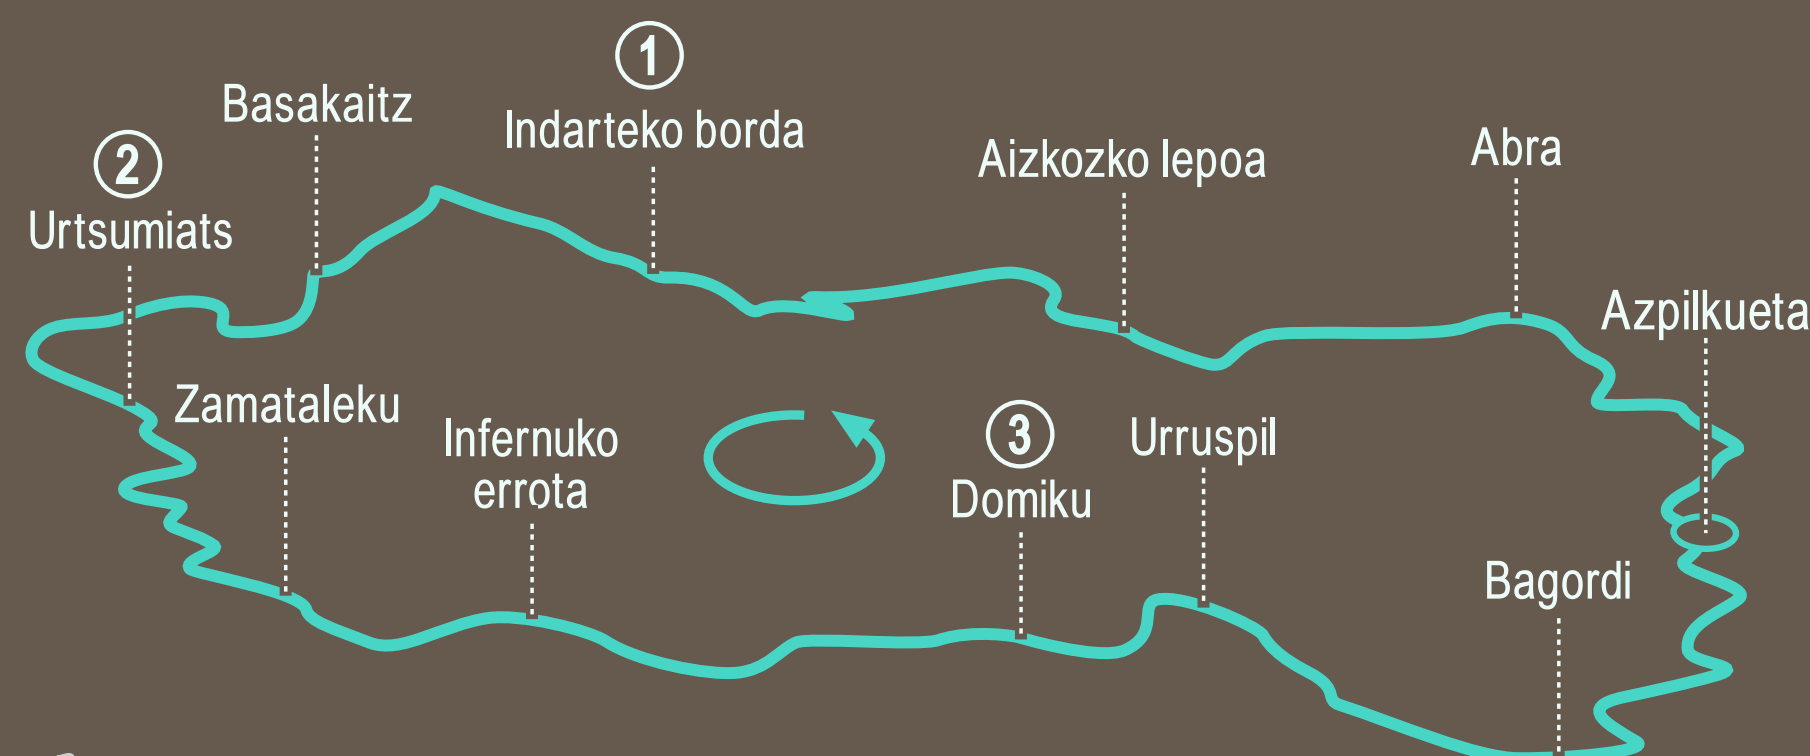

baztango XXII. mendi itzulia

azpilkueta
azpilkueta

31 km. ▲ 2.111 m.

2015-5-31

irteera
salida
départ 7-7:30

On-line izen ematea
Inscripción on-line
Inscription on-line

15-5-1(10:00) / 15-5-29 (18:00)

www.baztangomendigoizaleak.org
info@baztangomendigoizaleak.org
telefonoa: 680 45 68 67