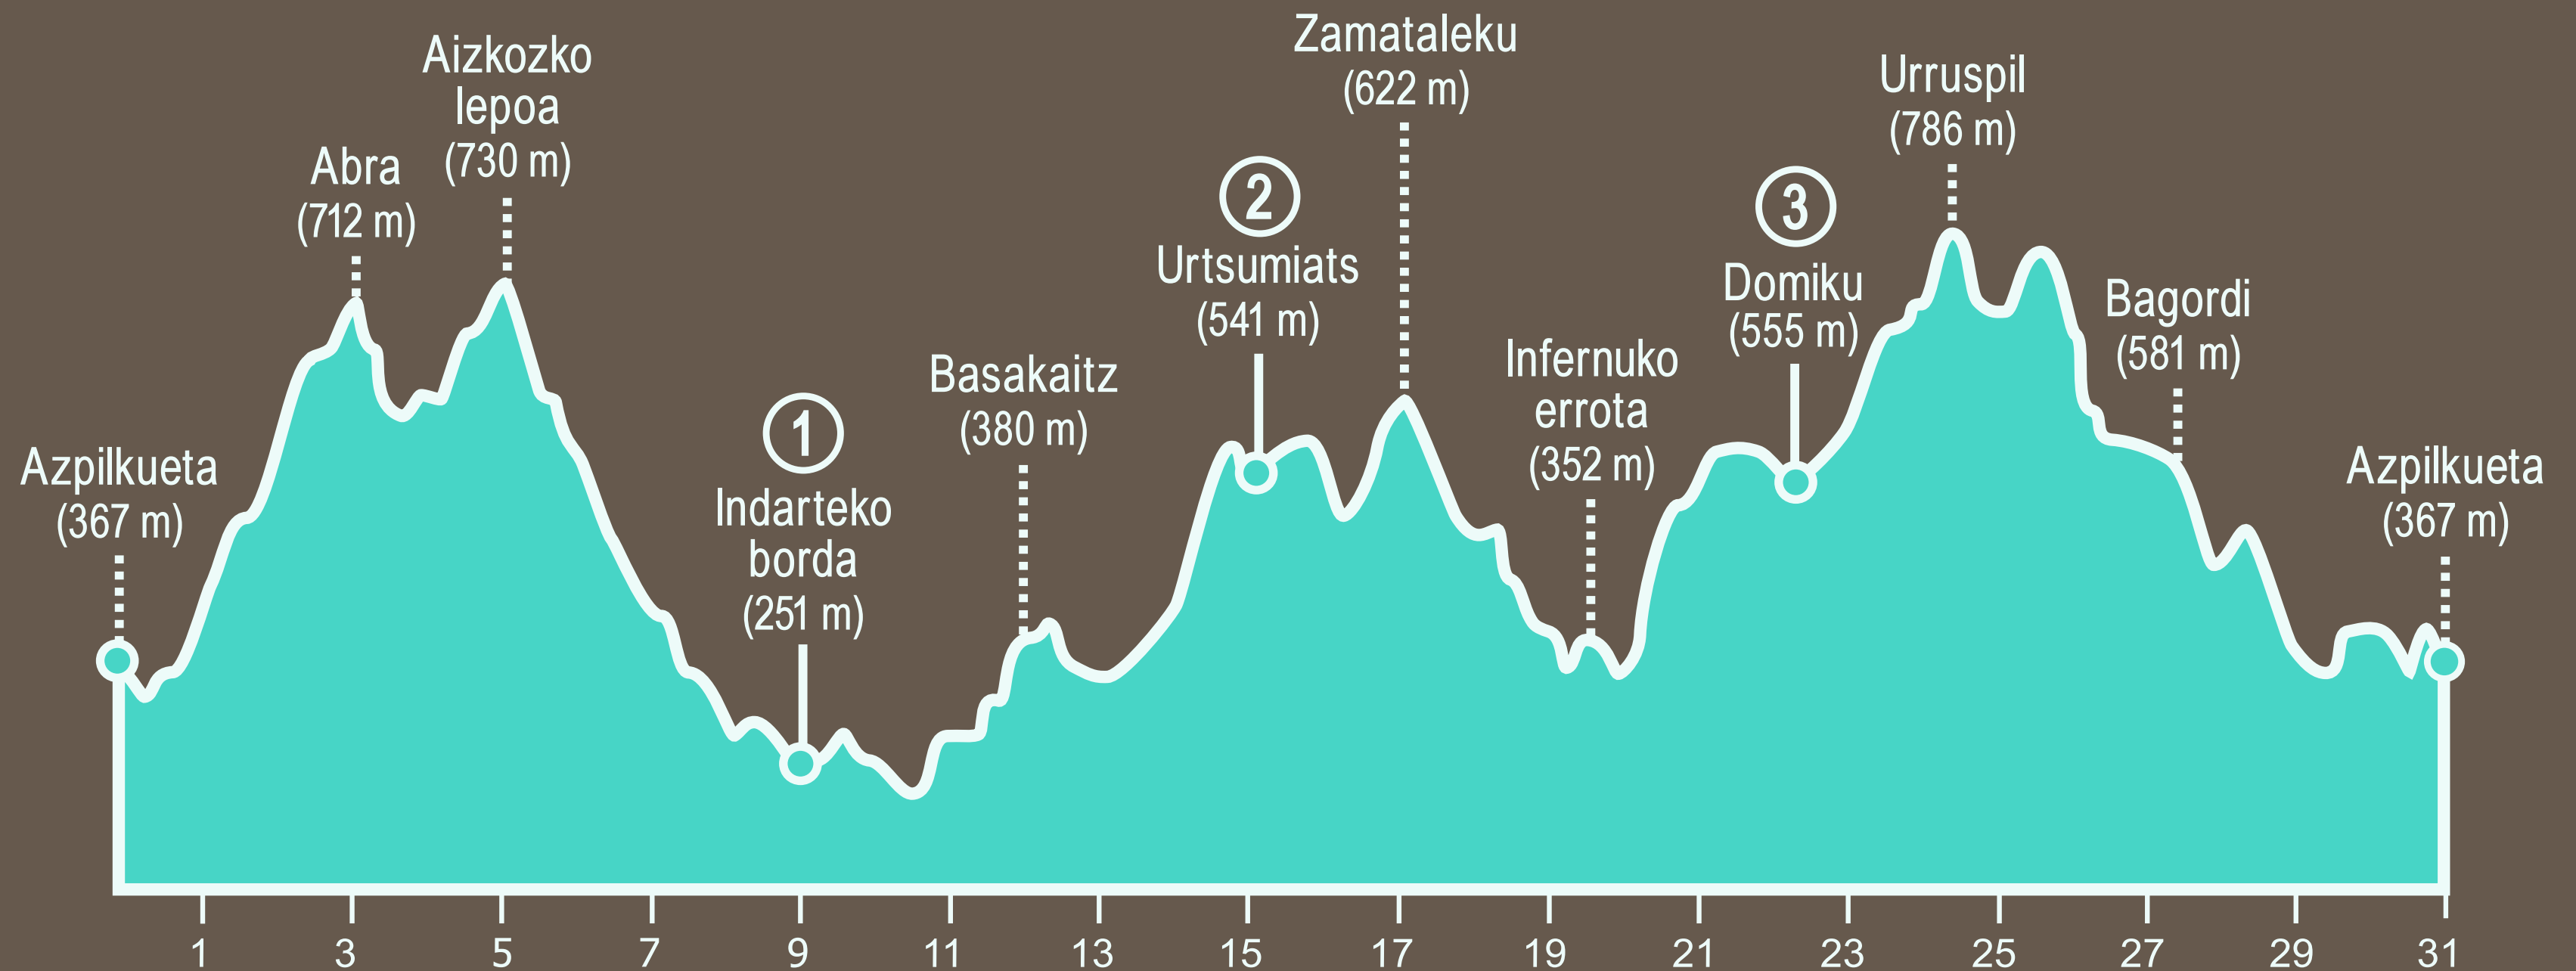

baztango XXII. mendi itzulia

azpilkueta
azpilkueta

31 km. ▲ 2.111 m.

2015-5-31

irteera
salida
départ 7-7:30

On-line izen ematea
Inscripción on-line
Inscription on-line

15-5-1(10:00) / 15-5-29 (18:00)

www.baztangomendigoizaleak.org
info@baztangomendigoizaleak.org
telefonoa: 680 45 68 67