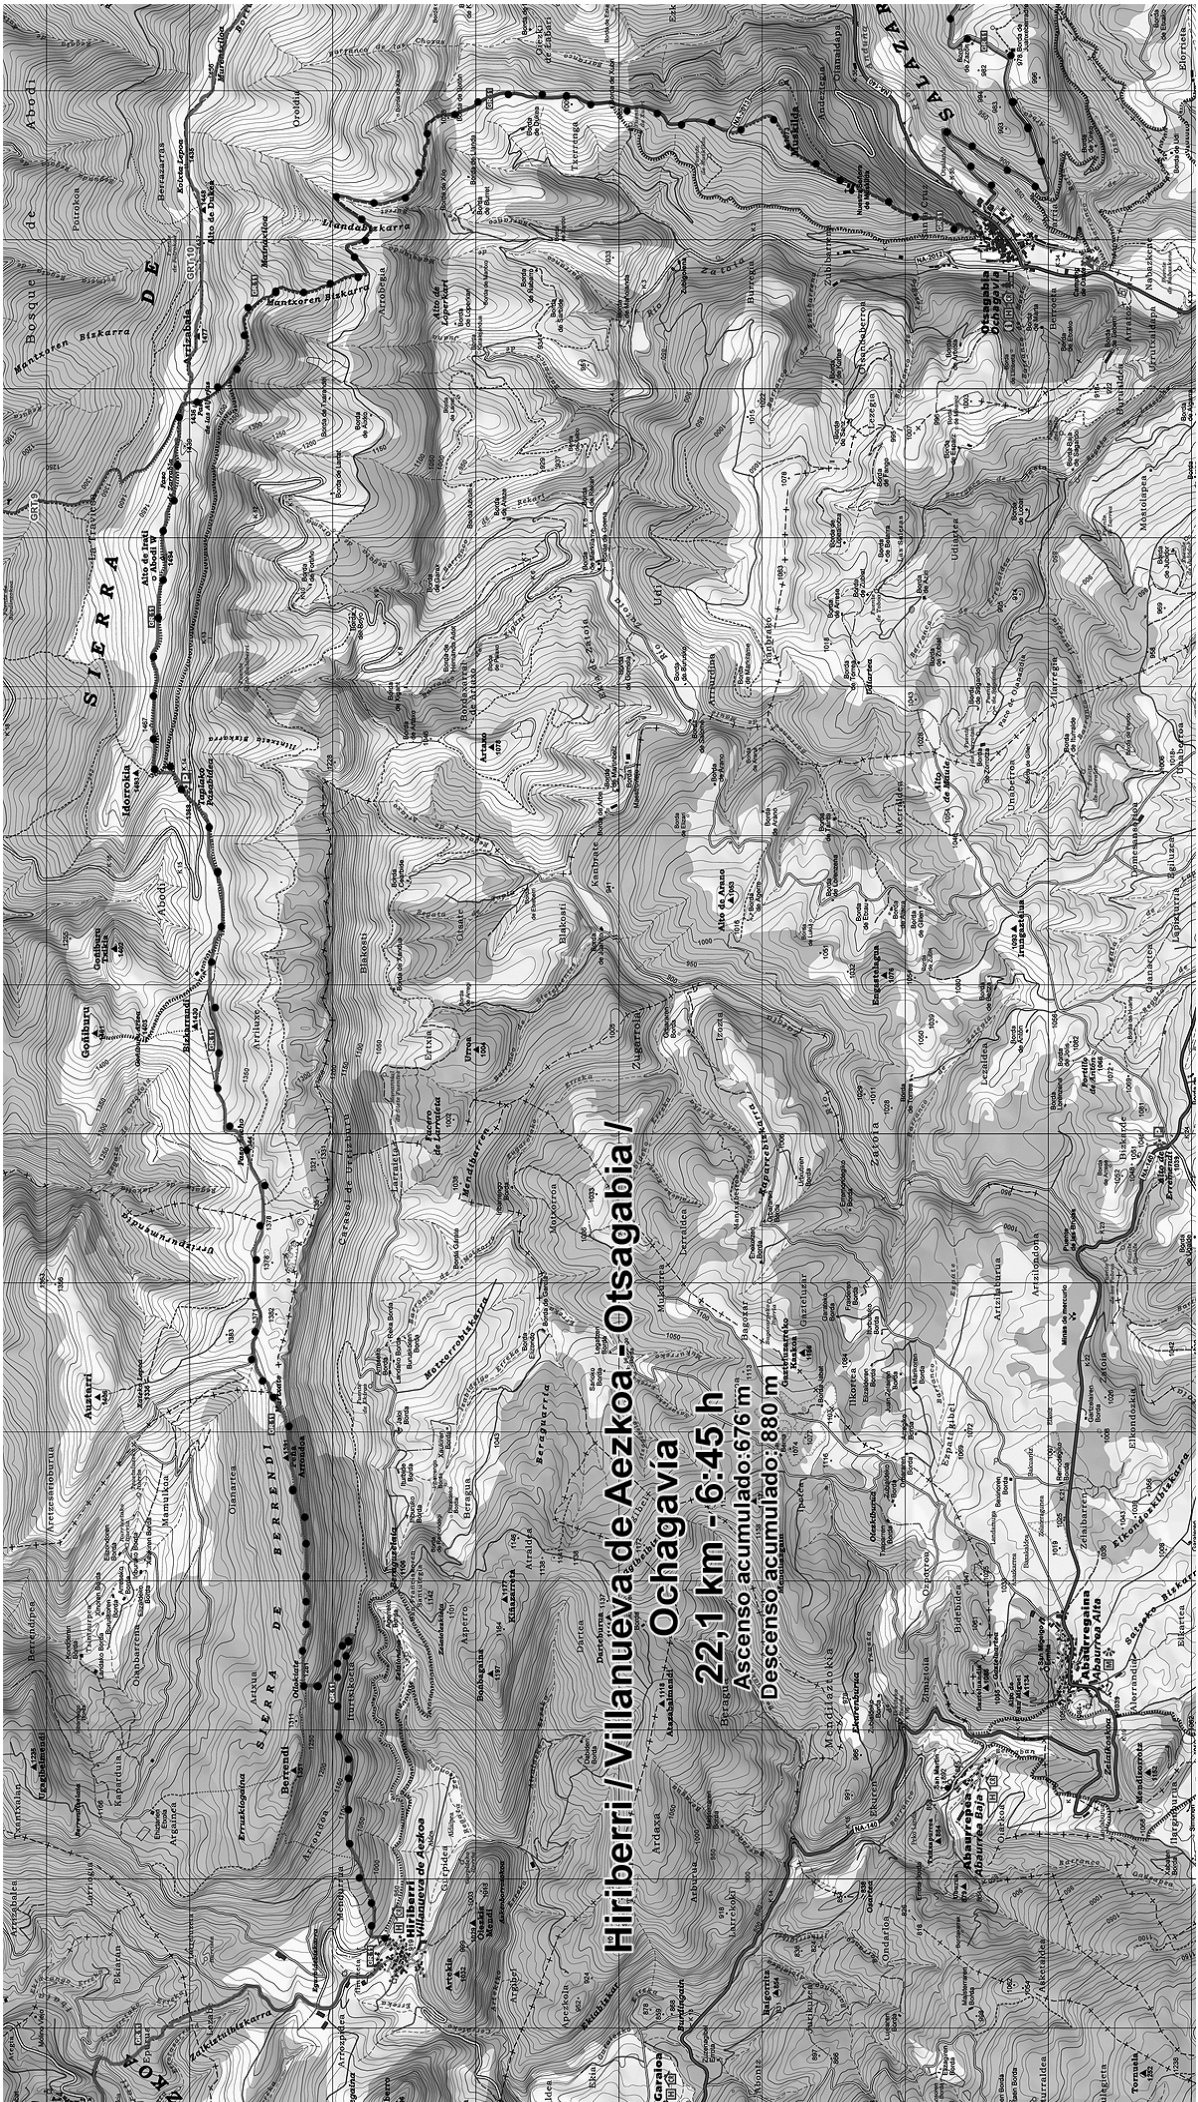

Oltarmendiko

Oltarmendiko

Oltarmendiko

Auritz / Burguete - Hiriberri / Villanueva de Aezkoa

17,2 km - 5:20h

Ascenso acumulado: 637 m

Descenso acumulado: 584 m

Hiriberri / Villanueva de Aezkoa - Otsagabia / Ochagavía

22,1 km - 6:45 h
Ascenso acumulado: 676 m
Descenso acumulado: 880 m