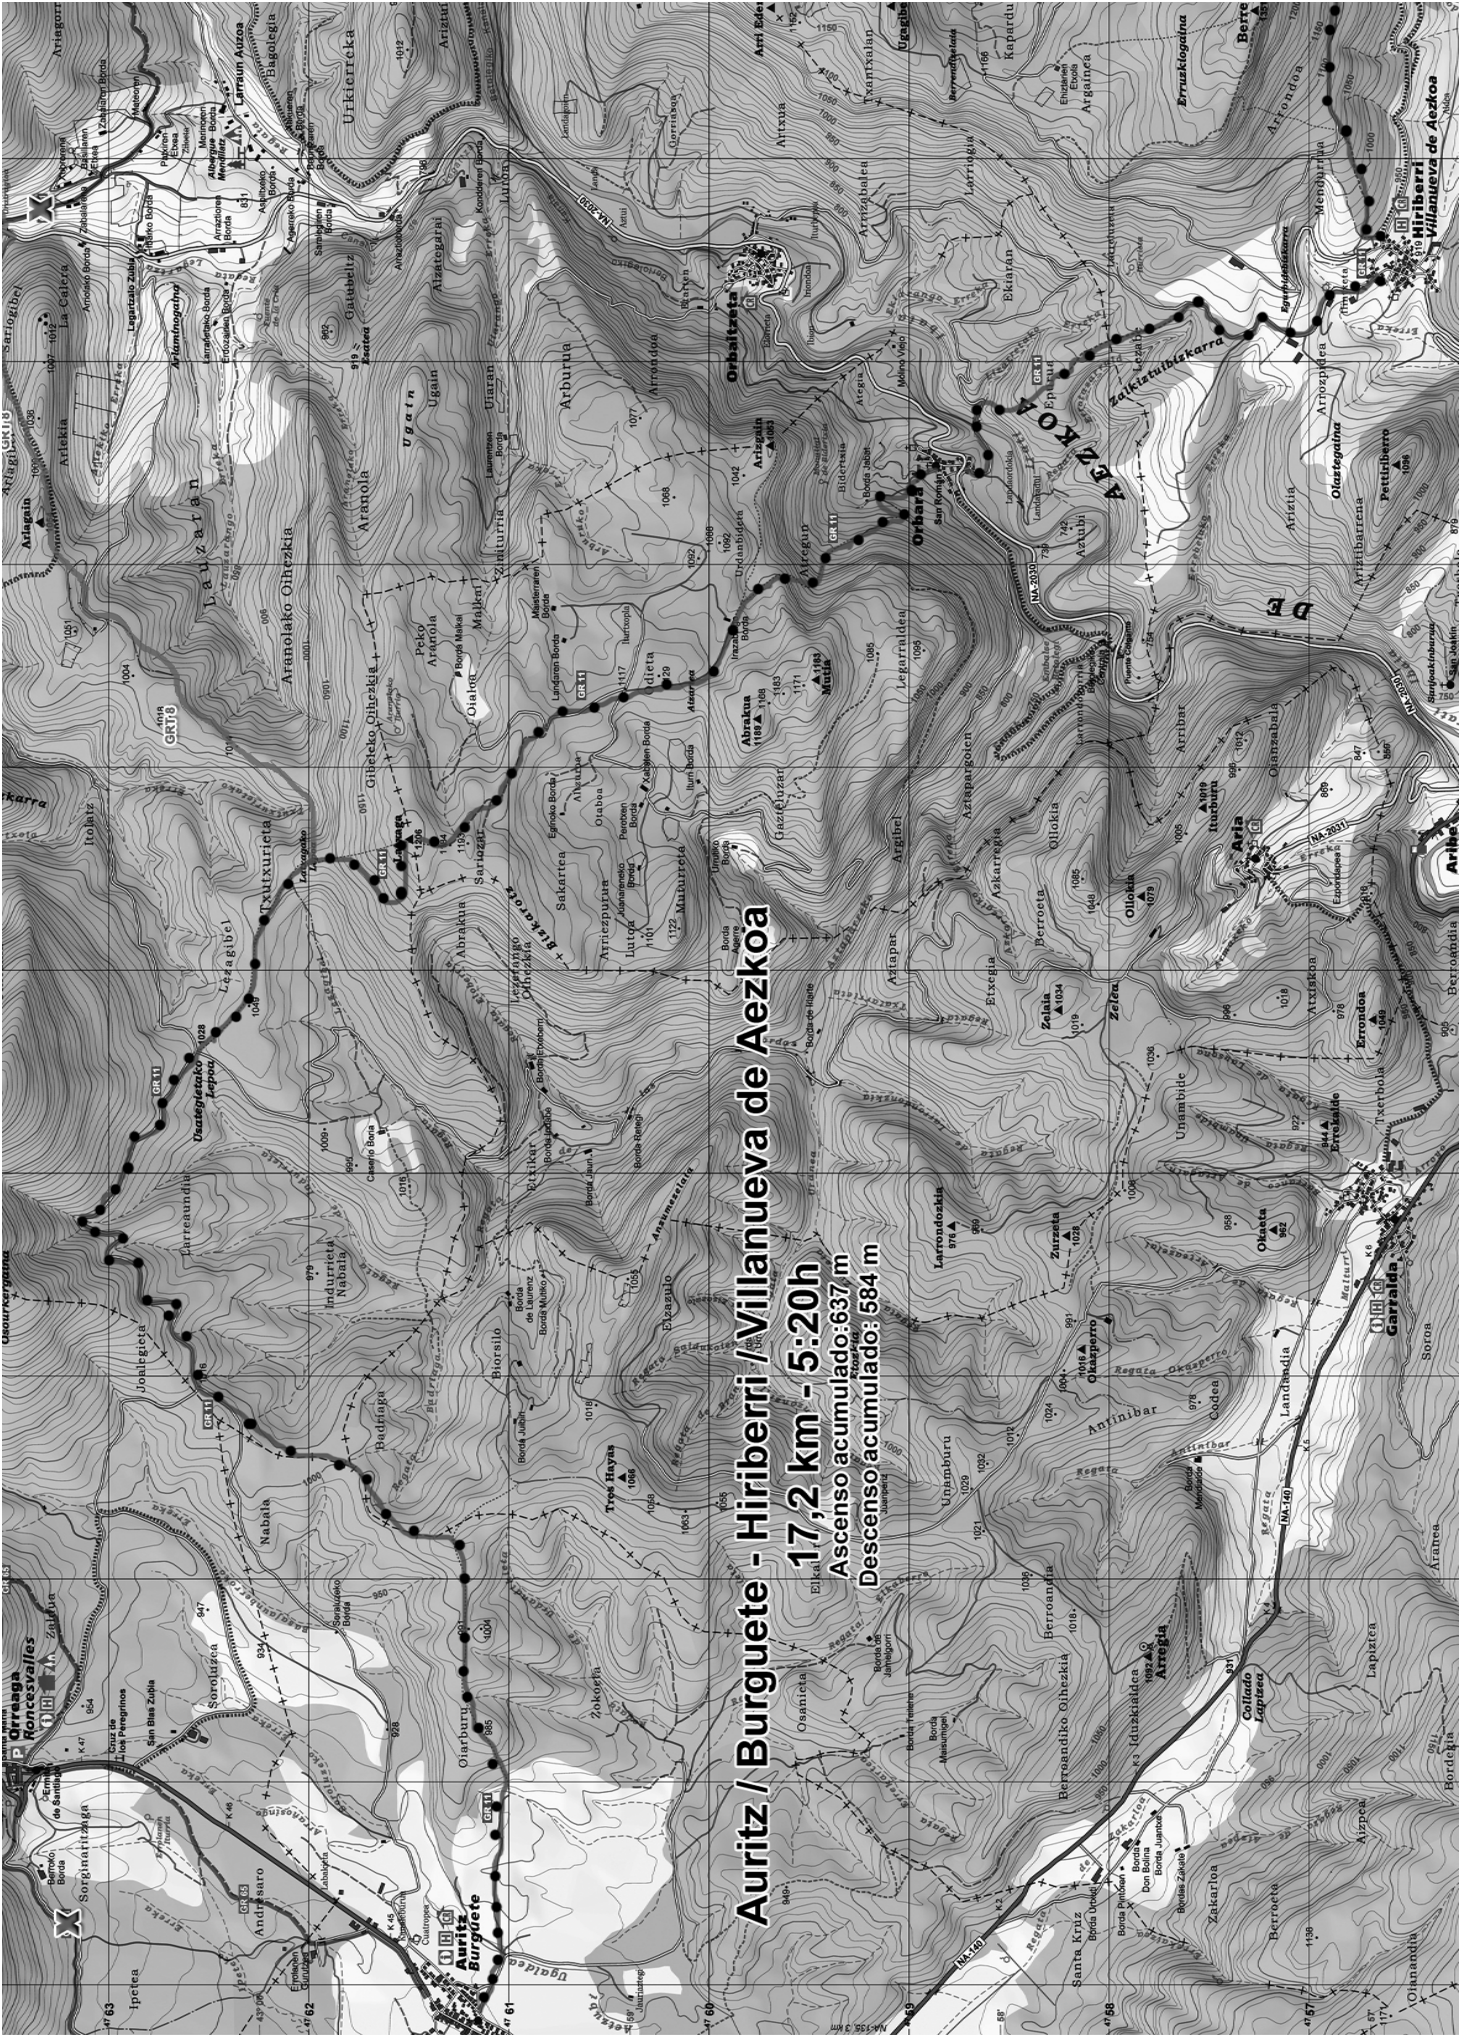

Oltarmendiko

Oltarmendiko

Oltarmendiko

Oltarmendiko

Oltarmendiko

Oltarmendiko

Oltarmendiko

Oltarmendiko

Oltarmendiko

Oltarmendiko

Oltarmendiko

Auritz / Burguete - Hiriberri / Villanueva de Aezkoa

17,2 km - 5:20h

Ascenso acumulado: 637 m

Descenso acumulado: 584 m

Hiriberri / Villanueva de Aezkoa - Otsagabia / Ochagavía

22,1 km - 6:45 h
Ascenso acumulado: 676 m
Descenso acumulado: 880 m